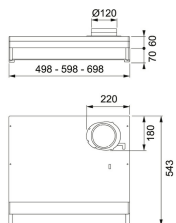

Vit | 300.0616.756

FAMILJ : **Fläktar** | INSTALLATIONSTYP : **Skåpmonterad** | FÄRG/MATERIAL : **Vit** | SERIE : **Spirit** | PRODUKTGRUPP : **Alliance** | MODELL : **1240B-16 70cm** | VENTILATIONSTEKNIK : **Villa -16**

FÖRESLAGNA PRODUKTER

300.0600.464

300.0600.462

300.0600.465

300.0600.368